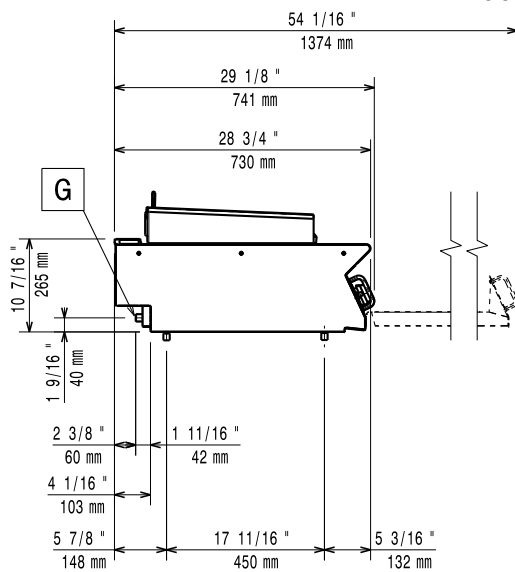

Bočna/o

EQ = Ekvipotencijalni vijak
G = Prikjučak plina