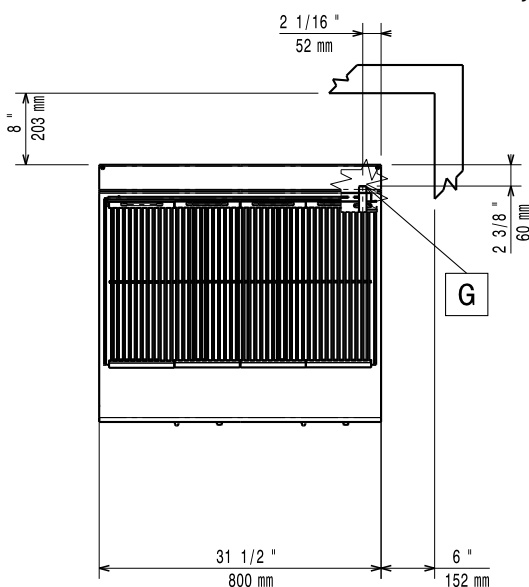

Gornja/e

Plin

Snaga plina:

371043 (E7GRGHGC0P) 14 kW

Standardna priprema za plin: Prirodni plin G20 (20mbar)

Opcija vrste plina:

Ulaz plina: 1/2"

Ključne informacije:

Neto težina: 60 kg

Transportna težina: 88 kg

Transportna visina: 580 mm

Transportna širina: 820 mm

Transportna dubina: 860 mm

Transportni volumen: 0.41 m³

Ukoliko se uređaj instalira iznad ili pored osjetljivog na temperaturu namještaja ili slično, sigurnosni prorez od 150mm treba biti poštivan ili instalirana termička zaštita.

Grupa certifikata: N7EGG

Modularna horizontalna linija
700XP Puni modul plinski PowerGrill roštilj, gornji model

Tvrтка zadržava pravo promjene bez prethodne najave.
Sve informacije bile su točne u vrijeme tiskanja.

2024.09.01